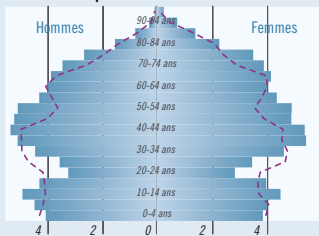

2 Les pyramides des âges des départements de la région

Alpes de Haute-Provence

Hautes-Alpes

Alpes-Maritimes

Bouches-du-Rhône

Var

Vaucluse

■ Nombre d'individus en milliers en 2002