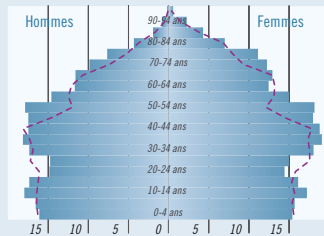

2 Les pyramides des âges des départements de la région

Alpes de Haute-Provence

Hautes-Alpes

Alpes-Maritimes

Bouches-du-Rhône

Var

Vaucluse

■ Nombre d'individus en milliers en 2002

--- Nombre d'individus en milliers en 1992

Source : ELP INSEE