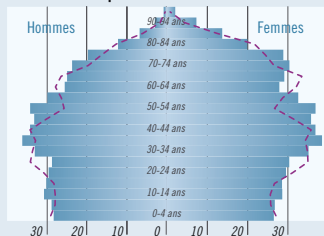

2 Les pyramides des âges des départements de la région

Alpes de Haute-Provence

Hautes-Alpes

Alpes-Maritimes

Bouches-du-Rhône

Var

Vaucluse

■ Nombre d'individus en milliers en 2002

--- Nombre d'individus en milliers en 1992

Source : ELP INSEE