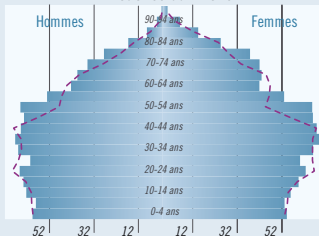

2 Les pyramides des âges des départements de la région

Alpes de Haute-Provence

Hautes-Alpes

Alpes-Maritimes

Bouches-du-Rhône

Var

Vaucluse

■ Nombre d'individus en milliers en 2002

--- Nombre d'individus en milliers en 1992

Source : ELP INSEE