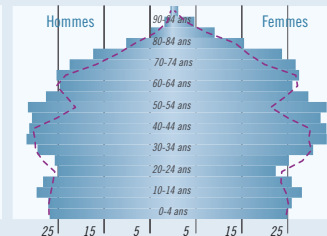

2 Les pyramides des âges des départements de la région

Alpes de Haute-Provence

Hautes-Alpes

Alpes-Maritimes

Bouches-du-Rhône

Var

Vaucluse

■ Nombre d'individus en milliers en 2002

--- Nombre d'individus en milliers en 1992

Source : ELP INSEE