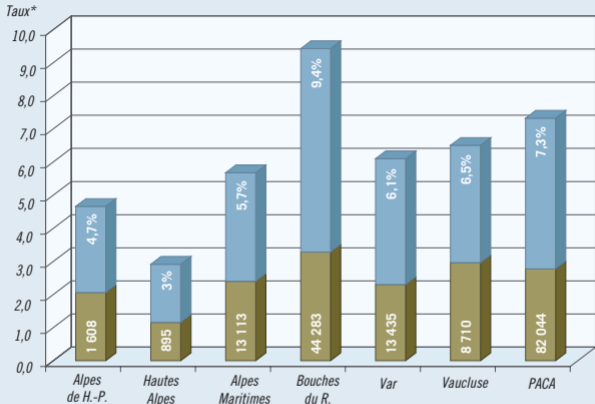

3 Les enfants de foyers monoparentaux bénéficiant de minima au 31/12/2003

Lecture : dans les Alpes de H.P. plus de 1 600 enfants vivent dans des familles monoparentales allocataires d'un minima, soit 4,7% de l'ensemble de moins de 20 ans.

* Taux d'enfants à la charge d'allocataires de minima CAF sur l'ensemble des moins de 20 ans estimés au 31/12/03

Source : CAF FIC1203 et DROS-ELP INSEE