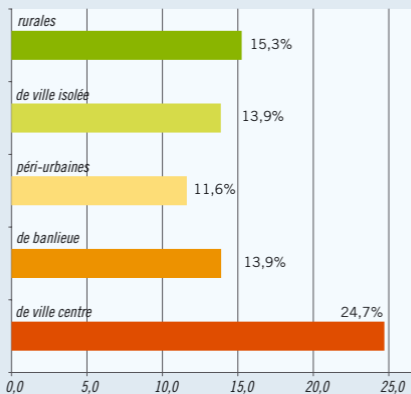

2 La population à bas revenus CAF en région PACA selon les types de commune en décembre 2003

Taux de population à bas revenus dans les communes :

Répartition de la population à bas revenus :