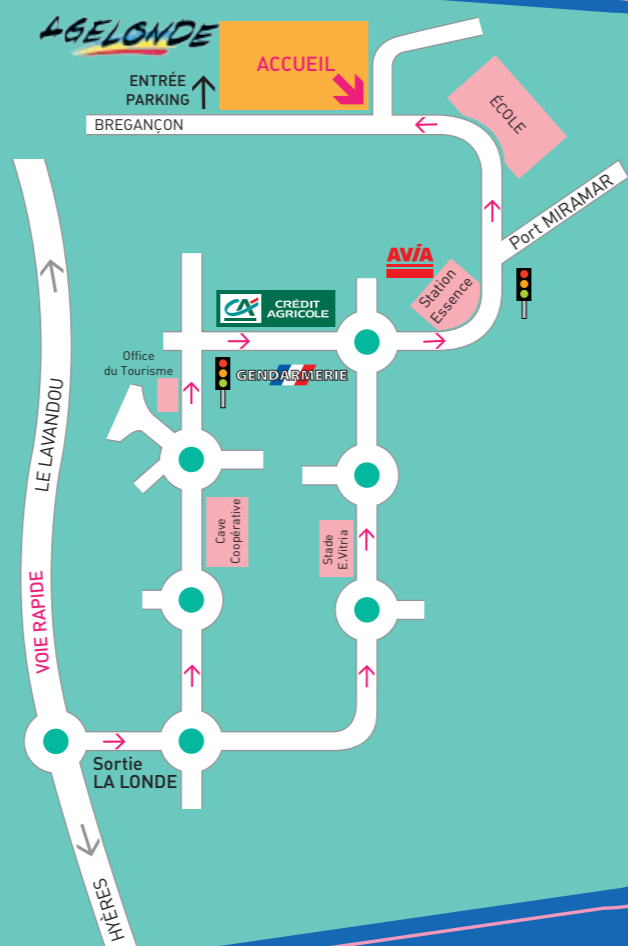

BULLETIN DE PARTICIPATION

à renvoyer au plus tard le 30 mars 2009

- PAR FAX :
04 88 57 52 91
- OU PAR MAIL :
carole.cinerelli@cafarseille.cnafmail.fr

PLAN D'ACCÈS

AGELONDE
83250 La-Londe-les-Maures
Tel : 04 94 15 30 92
www.agelonde.com

LOGEMENT ET HABITAT

POLITIQUES ET INITIATIVES DES CAF POUR LA
COHÉSION SOCIALE dans les régions PACA - Corse

17
avril
2009

animé par
Jean-Marie BEZARD
Complexe Agelonde
Route de l'Argentière
La-Londe-les-Maures